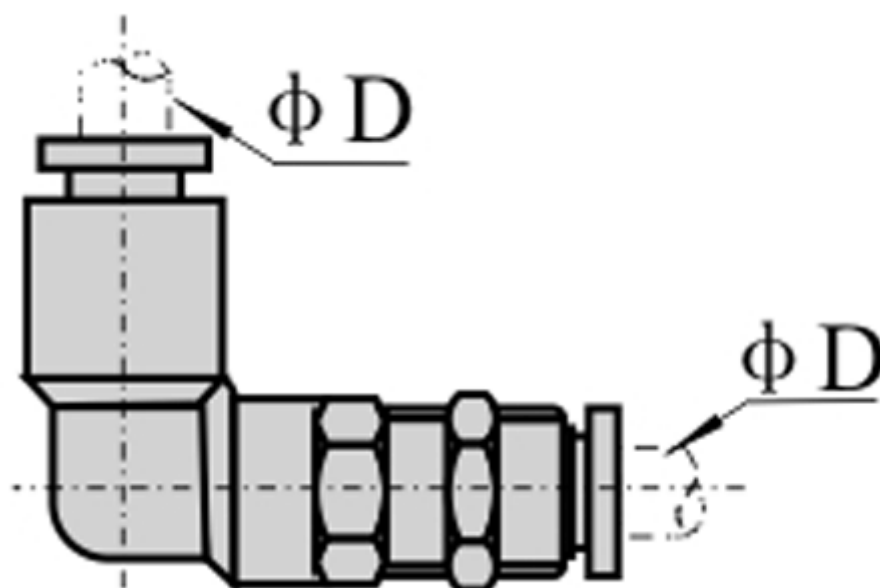

Varenummer: 58EPLM16  
Beskrivelse: Fitting EPLM16  
Vinkel med skot, slangediameter 16

## Mål

D = 16